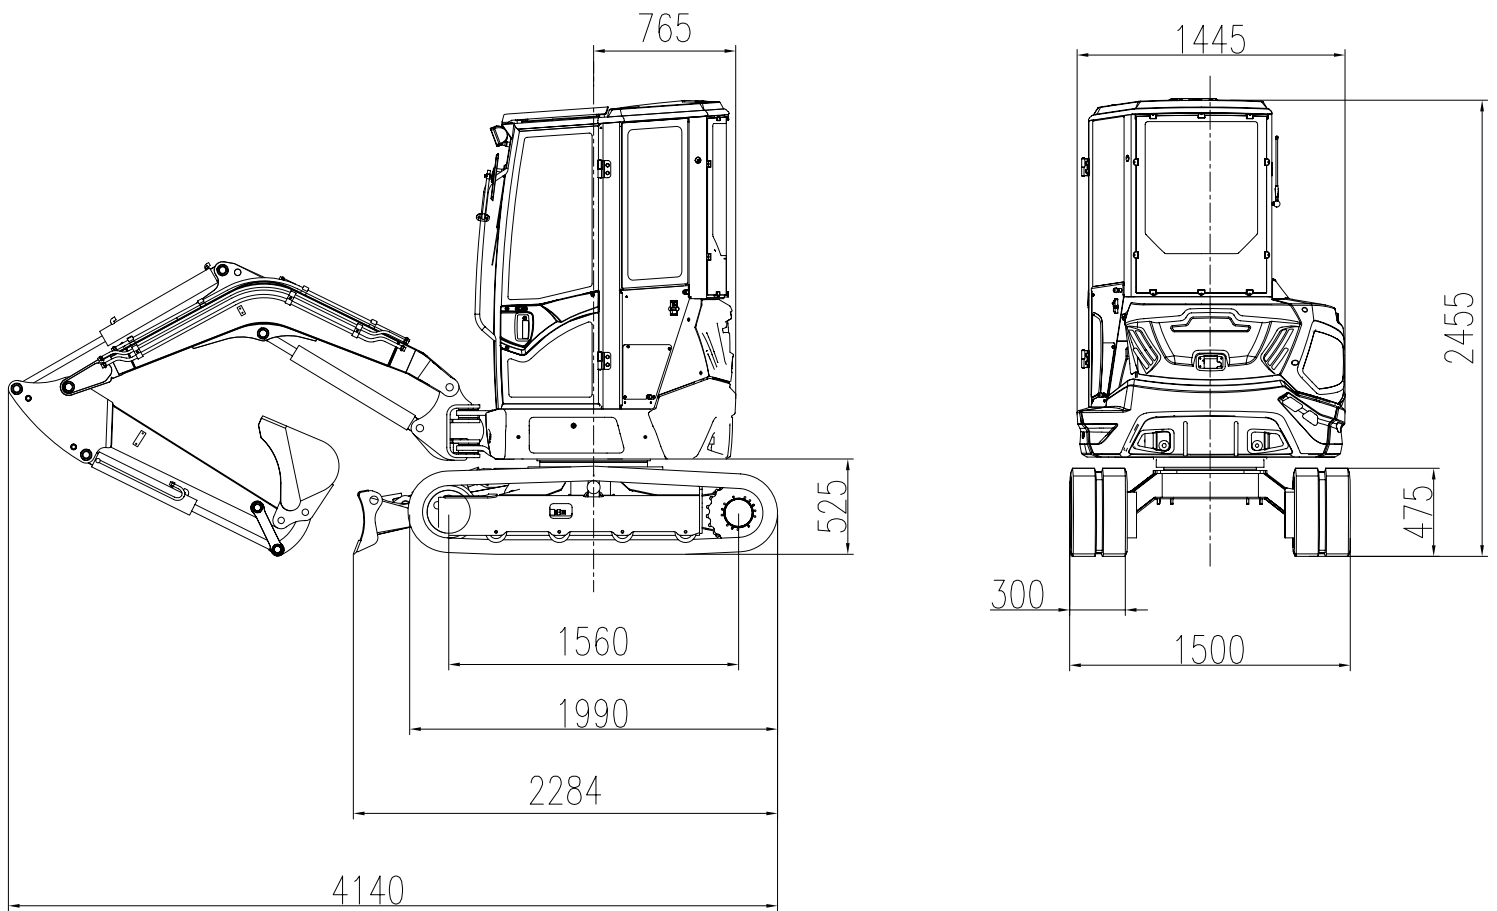

Unterwagen

Breite des Unterwagens:	1500 mm
Breite der Raupenkette:	300 mm
Spurbreite:	1560 mm
ges. Länge der Kette:	1990 mm
höhe der Kette:	475 mm

Räumschild

Fahrerabhängig, mit Joystick steuerbar	
Räumschild Länge x Breite:	1500 x 325 mm
max. Hubhöhe von Räumschild:	330 mm
max. Grabtiefe von Räumschild:	320 mm

Größenparameter

Bodenfreiheit der Plattform:	525 mm
Schwenkradius Oberwagen:	765 mm
Gesamtlänge:	4140 mm
Gesamtbreite:	1500 mm
Gesamthöhe:	2455 mm

Füllmengen

Tankinhalt:	26 L
Hydraulischer Tankinhalt:	24 L

Betriebsbereich

max. Schürfhöhe:	4355 mm
max. Auswurfhöhe:	3010 mm
max. Grabtiefe:	2840 mm
max. senkrechte Grabtiefe:	2580 mm
max. Grabradius:	4775 mm
max. Grabradius am Boden:	3085 mm
Grabkraft des Löffels:	24 kN
Grabkraft des Stiels:	14 kN
Spezifischer Bodendruck:	24,5 kPa
Schwenkgeschwindigkeit:	8,8 rpm

Hydrauliksystem

Typ:	2 variable Pumpe 1 Zahnradpumpe
Durchfluss:	2x28,8 + 191,2 + 6,5
Hauptdruckbegrenzungsventil:	2x21,5+18 MPa

Maße Eurotrac

für den Eurotrac Minibagger HE-26 SR

A (m)	MAX		3.5 m		3.0 m		2.5 m		2.0 m	
	Über Schild (kg)	Über Seite (kg)	Über Schild (kg)	Über Seite (kg)	Über Schild (kg)	Über Seite (kg)	Über Schild (kg)	Über Seite (kg)	Über Schild (kg)	Über Seite (kg)
3.0	469.00*	404.30	—	—	469.00*	404.30	—	—	—	—
2.5	497.70*	350.70	—	—	512.10*	424.90	—	—	—	—
2.0	536.00*	313.50	550.40*	445.60	536.00*	424.90	670.00*	515.70	—	—
1.5	540.80*	288.80	564.70*	440.10	612.60*	420.80	813.60*	528.10	—	—
1.0	555.10*	280.50	583.90*	429.10	703.50*	396.10	875.80*	503.30	—	—
0.5	574.30*	276.40	617.40*	407.10	703.50*	371.30	961.90*	470.30	—	—
0.0	612.60*	276.40	650.90*	396.10	813.60*	358.90	947.60*	449.70	1292.20*	598.20
-0.5	650.90*	309.40	—	—	756.10*	367.20	861.40*	474.40	1196.40*	577.60
-1.0	679.60*	363.10	—	—	679.60*	375.40	823.10*	466.20	1005.00*	573.50