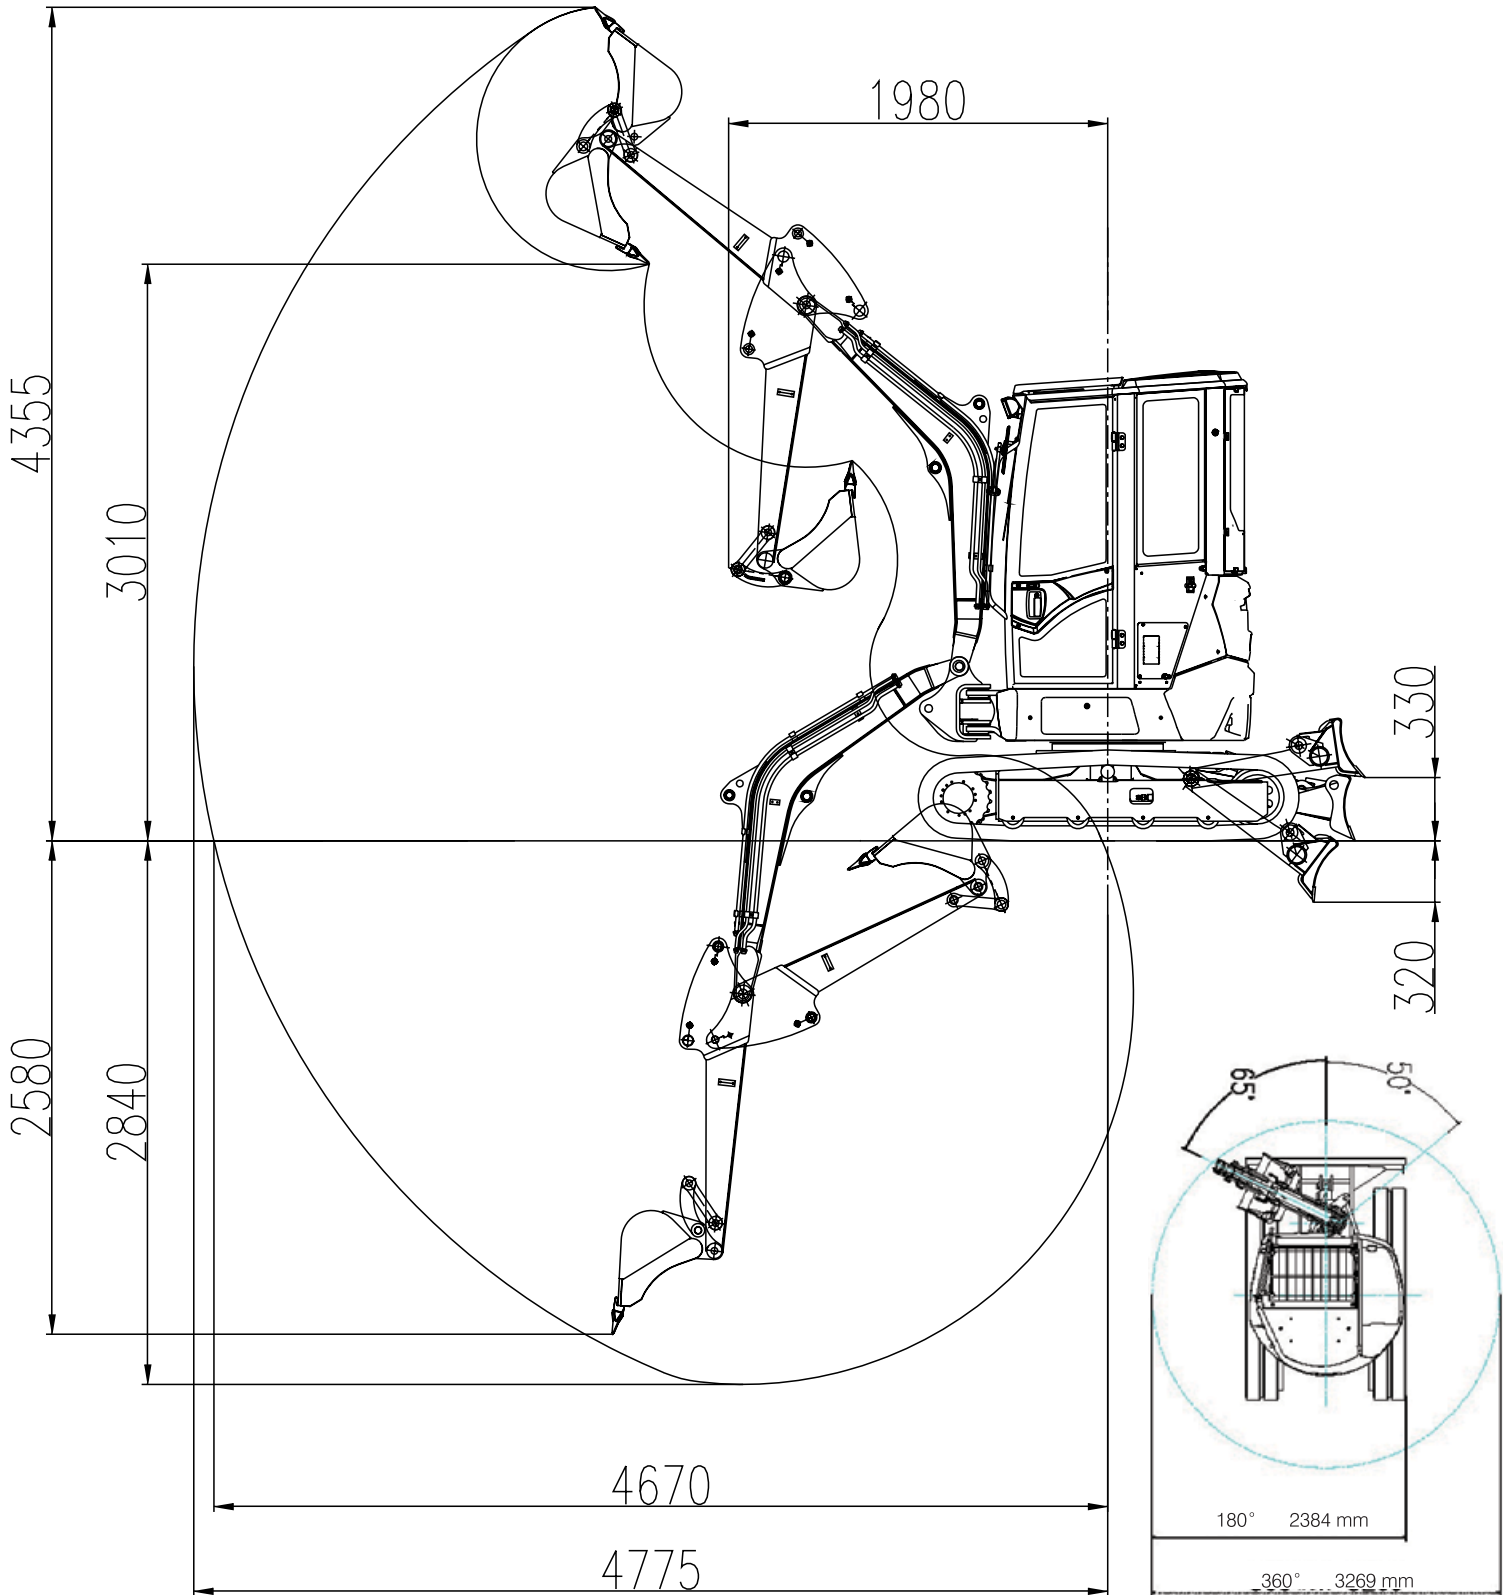

Unterwagen

Breite des Unterwagens:	1500 mm
Breite der Raupenkette:	300 mm
Spurbreite:	1560 mm
ges. Länge der Kette:	1990 mm
höhe der Kette:	475 mm

Räumschild

Fahrerabhängig, mit Joystick steuerbar	
Räumschild Länge x Breite:	1500 x 325 mm
max. Hubhöhe von Räumschild:	330 mm
max. Grabtiefe von Räumschild:	320 mm

Größenparameter

Bodenfreiheit der Plattform:	525 mm
Schwenkradius Oberwagen:	765 mm
Gesamtlänge:	4140 mm
Gesamtbreite:	1500 mm
Gesamthöhe:	2455 mm

Füllmengen

Tankinhalt:	26 L
Hydraulischer Tankinhalt:	24 L

Betriebsbereich

max. Schürfhöhe:	4355 mm
max. Auswurfhöhe:	3010 mm
max. Grabtiefe:	2840 mm
max. senkrechte Grabtiefe:	2580 mm
max. Grabradius:	4775 mm
max. Grabradius am Boden:	3085 mm
Grabkraft des Löffels:	24 kN
Grabkraft des Stiels:	14 kN
Spezifischer Bodendruck:	24,5 kPa
Schwenkgeschwindigkeit:	8,8 rpm

Maße Eurotrac

für den Eurotrac Minibagger HE-26 SR

Bilder Eurotrac

Eurotrac Minibagger HE-26 SR

Bilder Eurotrac

Eurotrac Minibagger HE-26 SR